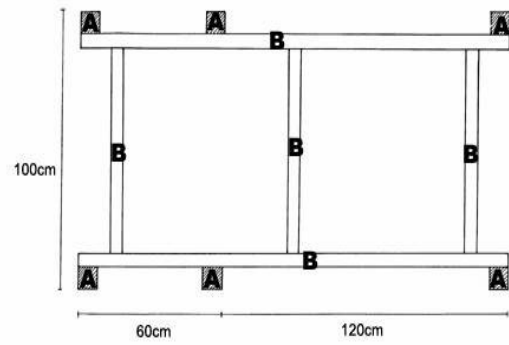

**Tekening 1: onderkant frame**

**Vooraanzicht kippenhok**

**Tekening 2**

Uitzagen met découpeerzaag naar eigen inzicht

**M** 2x Handgreep

**R** 4x Klosjes

**S** 4x Krapjes