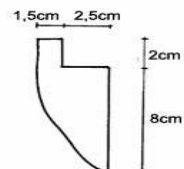

**Tekening 1: onderkant frame**

**Vooraanzicht kippenhok**

**Tekening 2**

Uitzagen met découpeerzaag naar eigen inzicht

**M** 2x Handgreep

**R** 4x Klosjes

**S** 4x Krapjes