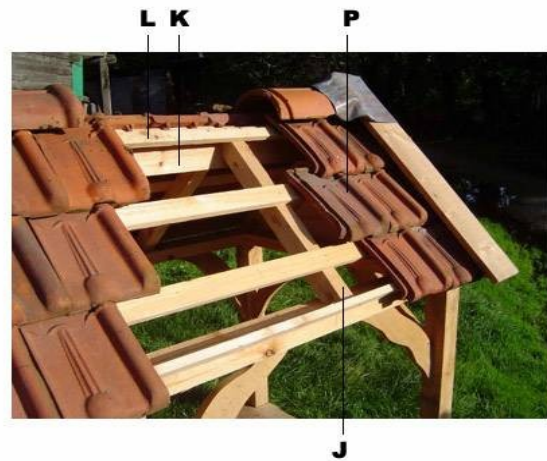

**Tekening 1: onderkant frame**

**Vooraanzicht kippenhok**

**Tekening 2**

Uitzagen met découpeerzaag naar eigen inzicht

**M** 2x Handgreep

**R** 4x Klosjes

**S** 4x Krapjes